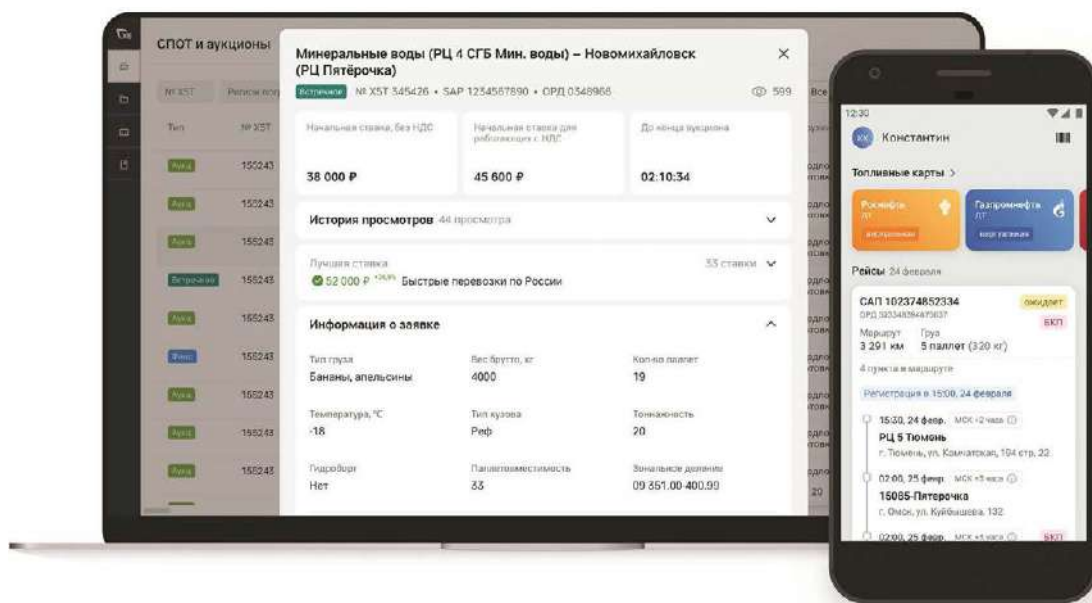

логистическая платформа,
объединяющая грузовладельцев
и перевозчиков

БОГАТЫЙ ФУНКЦИОНАЛ ВЕБ-ПЛАТФОРМЫ:

возможность участия
как в аукционах, так
и прием рейсов по
фиксированной цене

согласование
и принятие
заявок на
перевозку

отслеживание
статусов, внесение
корректировок

телеграмм-чат –
мгновенное
информирование
о новых рейсах

формирование
техготовности

добавление водителей
и транспортных средств
и другое

Подключайтесь
к платформе X5Transport:
более 2000 перевозчиков
уже работают с нами

ФУНКЦИОНАЛ ПРИЛОЖЕНИЯ:

1. информация о рейсе
2. подтверждение ЭТРН
3. оплата топлива
  онлайн топливной
  картой