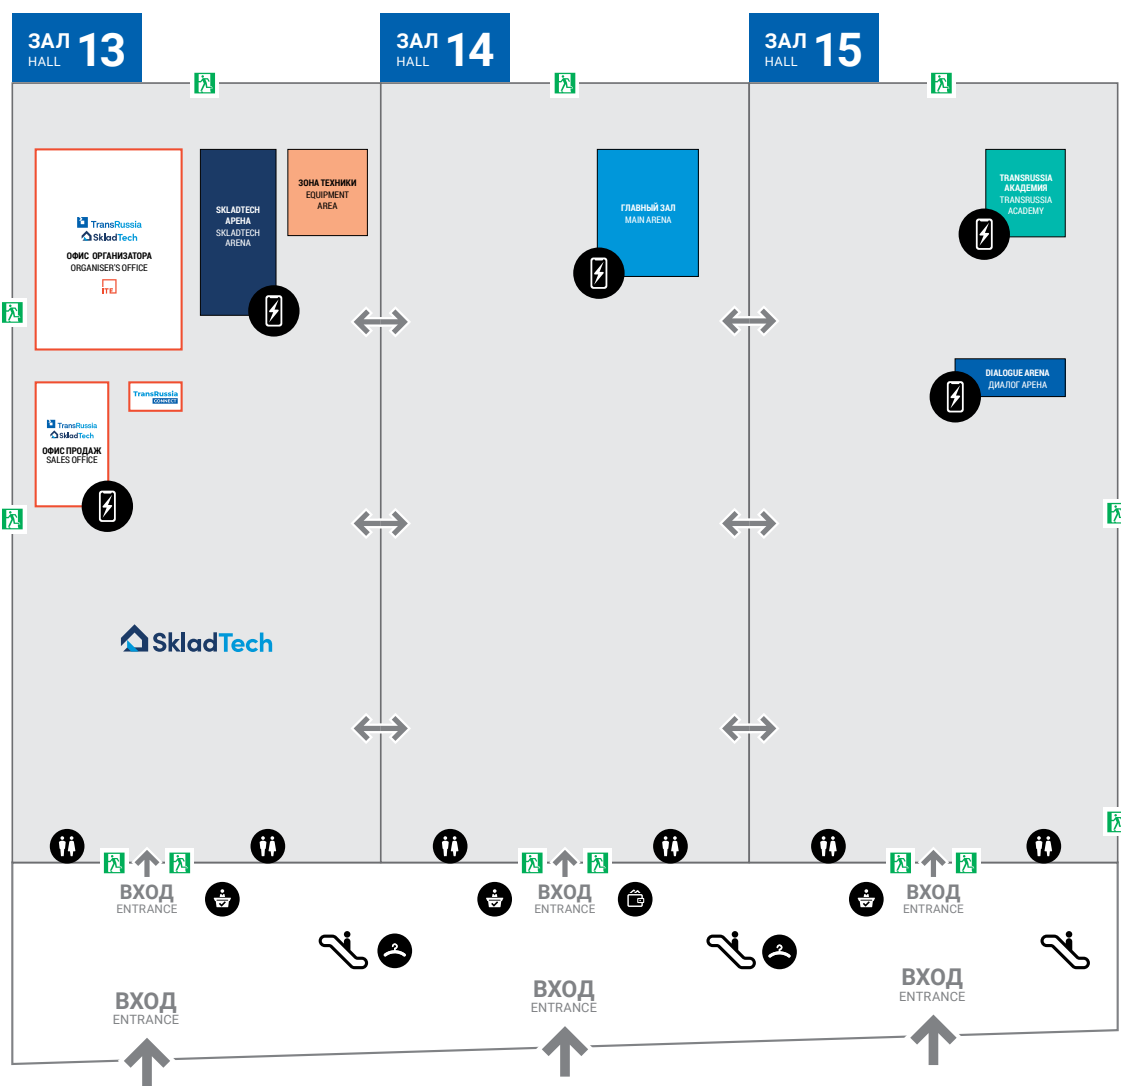

**+7 912 980 44 55 - RU
+7 707 352 18 09 - KZ
+998 90 999 31 23 - UZ
+375 25 989 91 15 - BY**

ЕСТЬ ВОПРОСЫ? ЗВОНИТЕ СЕЙЧАС!

СЕРВИСНЫЙ ПЛАН SERVICE PLAN

ПАВИЛЬОН 3 PAVILION 3

БРИГАДА СКОРОЙ ПОМОЩИ
EMERGENCY
(УЛИЧНАЯ ПАРКОВКА
НАПРОТИВ ПАВИЛЬОНА 3)
(STREET PARKING
IN FRONT OF PAVILION 3)